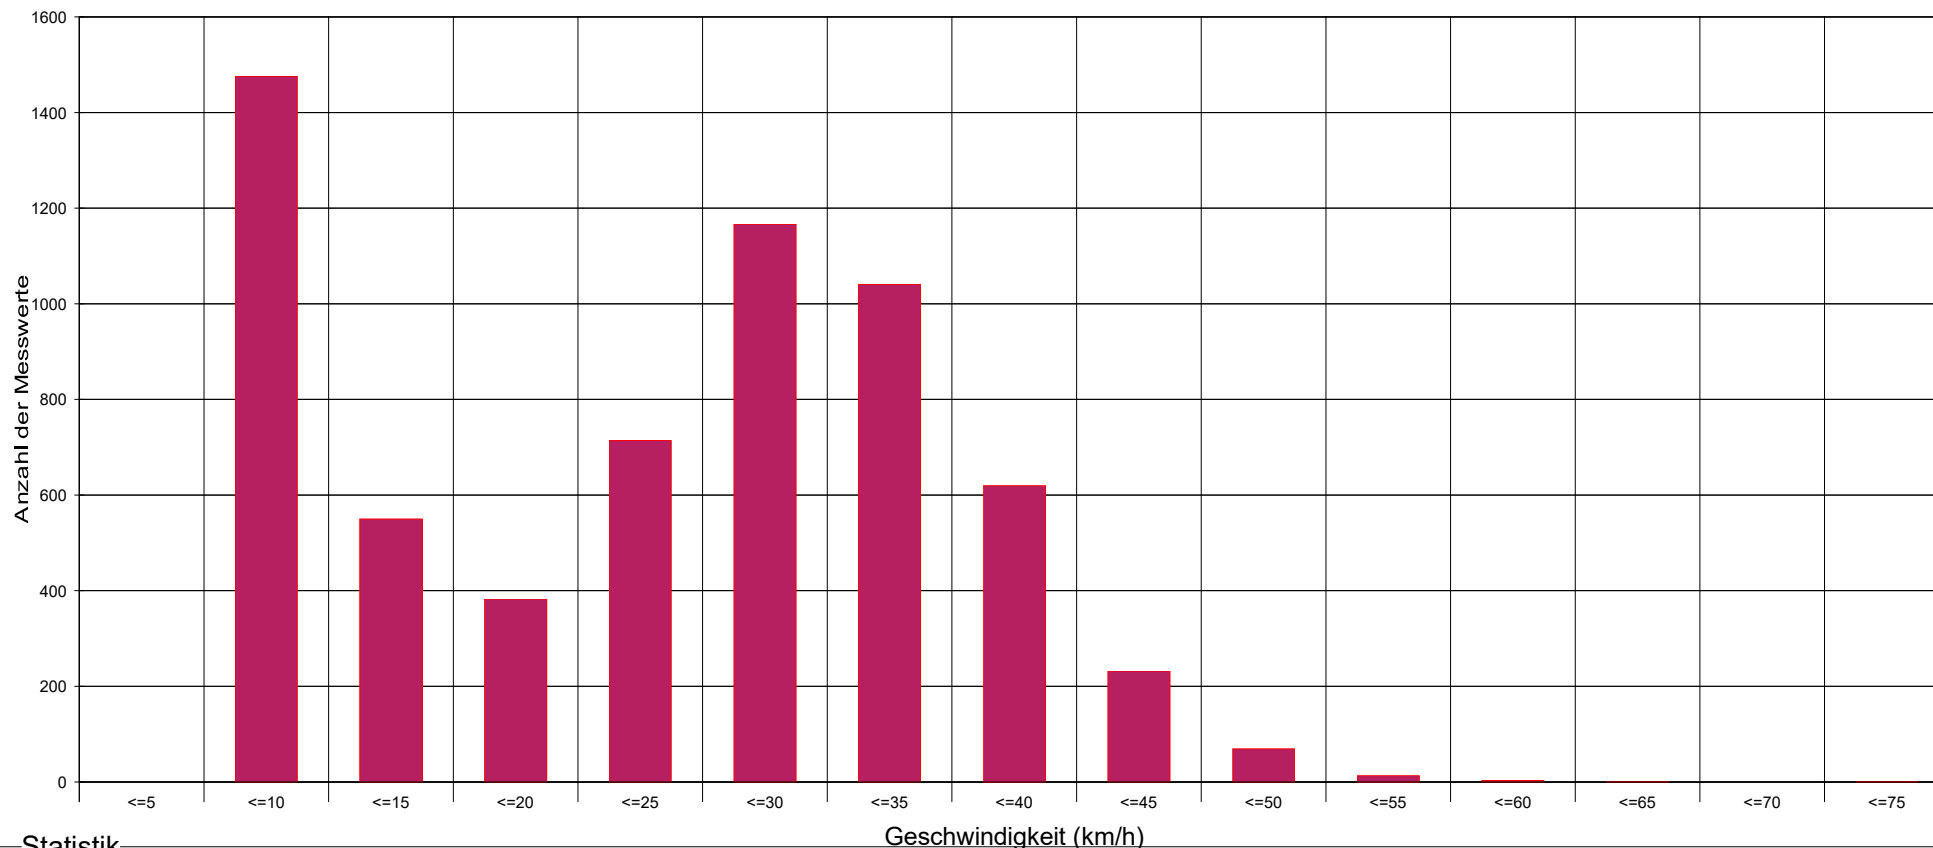

Sierzega Elektronik GmbH
Thürnaus 55, A-4062 Thening
Tel.: +43-7221-64114-0, Fax:-14
Mail: office@sierzega.at
Web: www.sierzega.at

Wenn an dieser Stelle Ihr Logo mit Anschrift usw. stehen soll,
so kopieren Sie eine entsprechende Grafik, gespeichert als "logo.wmf" (Windows Metafile)
mit den Proportionen 1:10 (Breite:Länge) in das Programmverzeichnis dieser Software

To see your own logo with your address here at this place:
Design a graphic file and save it as "logo.wmf" (Windows Metafile)
with the proportions 1:10 (width to length) in the program folder of this software

3040 Tausendblum, Stocketer Straße Bereich Schöne Aussicht, Fahrtrichtung B19, 30 km/h

Statistik

Zeitraum: Freitag, 11. Dezember 2020, 10:12 Uhr bis Montag, 18. Januar 2021, 10:56 Uhr

Anzahl der Messwerte	6271
Durchschnittsgeschwindigkeit	Vd 23,5 km/h
85% der Fahrzeuge fahren langsamer oder maximal ...	V85 35 km/h
Maximalgeschwindigkeit	Vmax 73 km/h