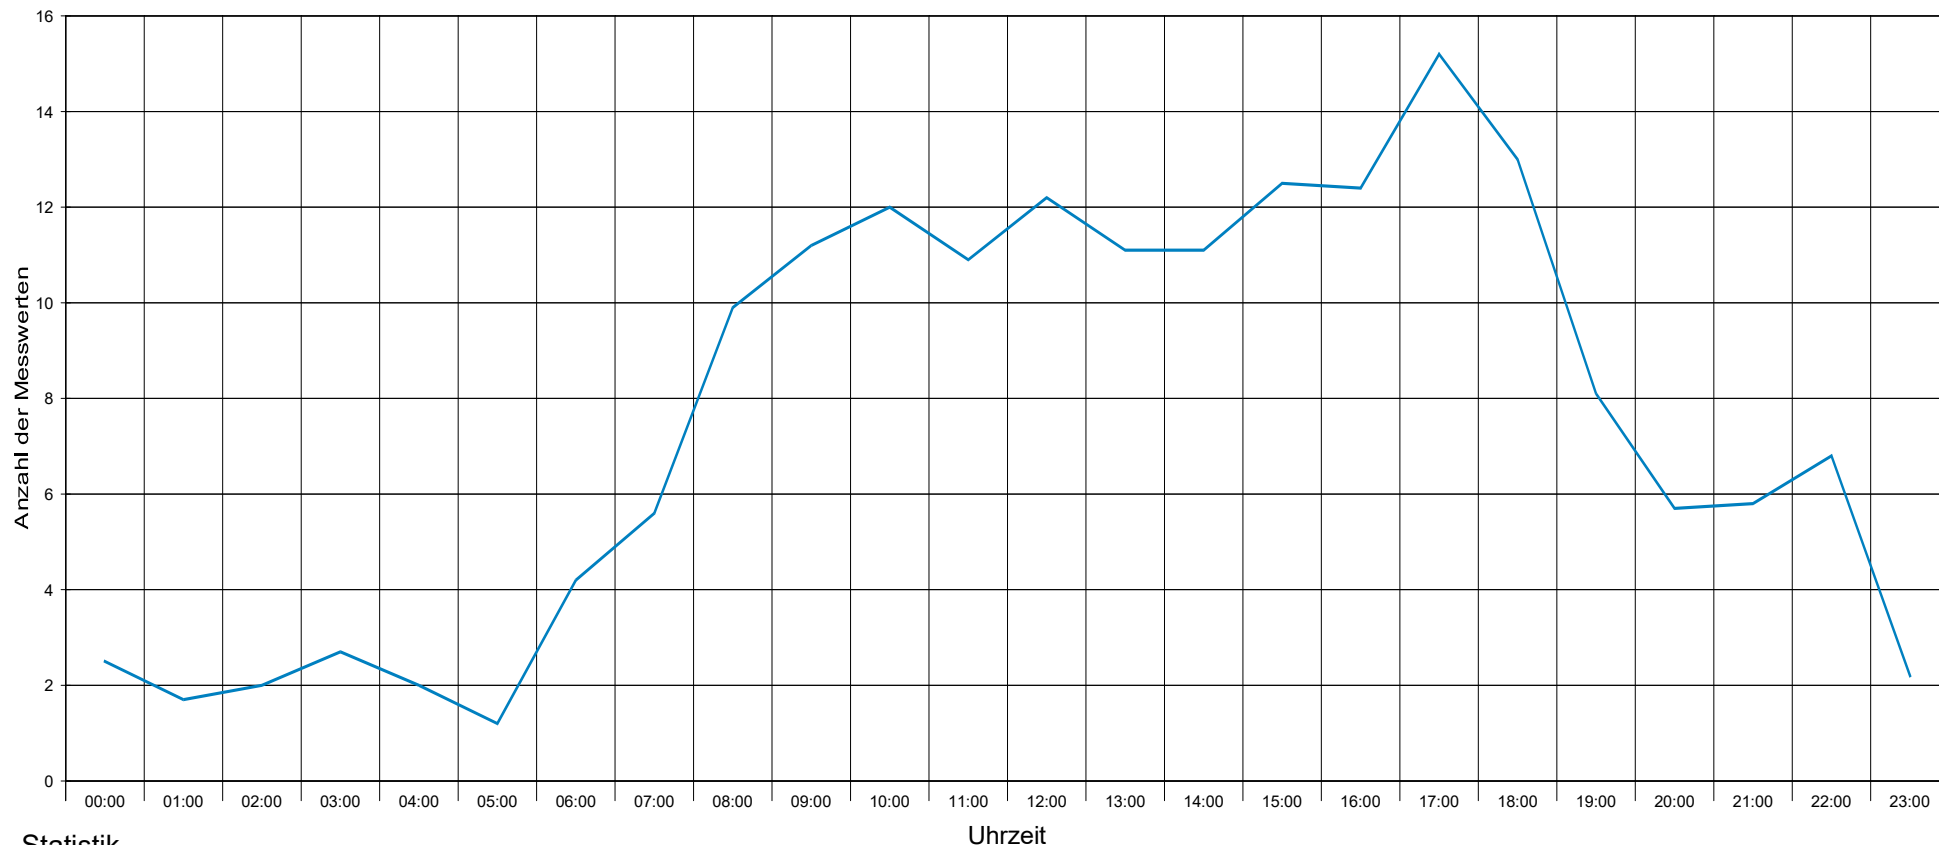

Sierzega Elektronik GmbH
Thürnau 55, A-4062 Thening
Tel.: +43-7221-64114-0, Fax:-14
Mail: office@sierzega.at
Web: www.sierzega.at

Wenn an dieser Stelle Ihr Logo mit Anschrift usw. stehen soll,
so kopieren Sie eine entsprechende Grafik, gespeichert als "logo.wmf" (Windows Metafile)
mit den Proportionen 1:10 (Breite:Länge) in das Programmverzeichnis dieser Software

To see your own logo with your address here at this place:
Design a graphic file and save it as "logo.wmf" (Windows Metafile)
with the proportions 1:10 (width to length) in the program folder of this software

3040 Tausendblum, Stocketer Straße Bereich Schöne Aussicht, Fahrtrichtung B19, 30 km/h

Statistik

Zeitraum: Freitag, 11. Dezember 2020, 10:12 Uhr bis Montag, 18. Januar 2021, 10:56 Uhr

Anzahl der Messwerte	6271
Durchschnittsgeschwindigkeit	Vd 23,5 km/h
85% der Fahrzeuge fahren langsamer oder maximal ...	V85 35 km/h
Maximalgeschwindigkeit	Vmax 73 km/h