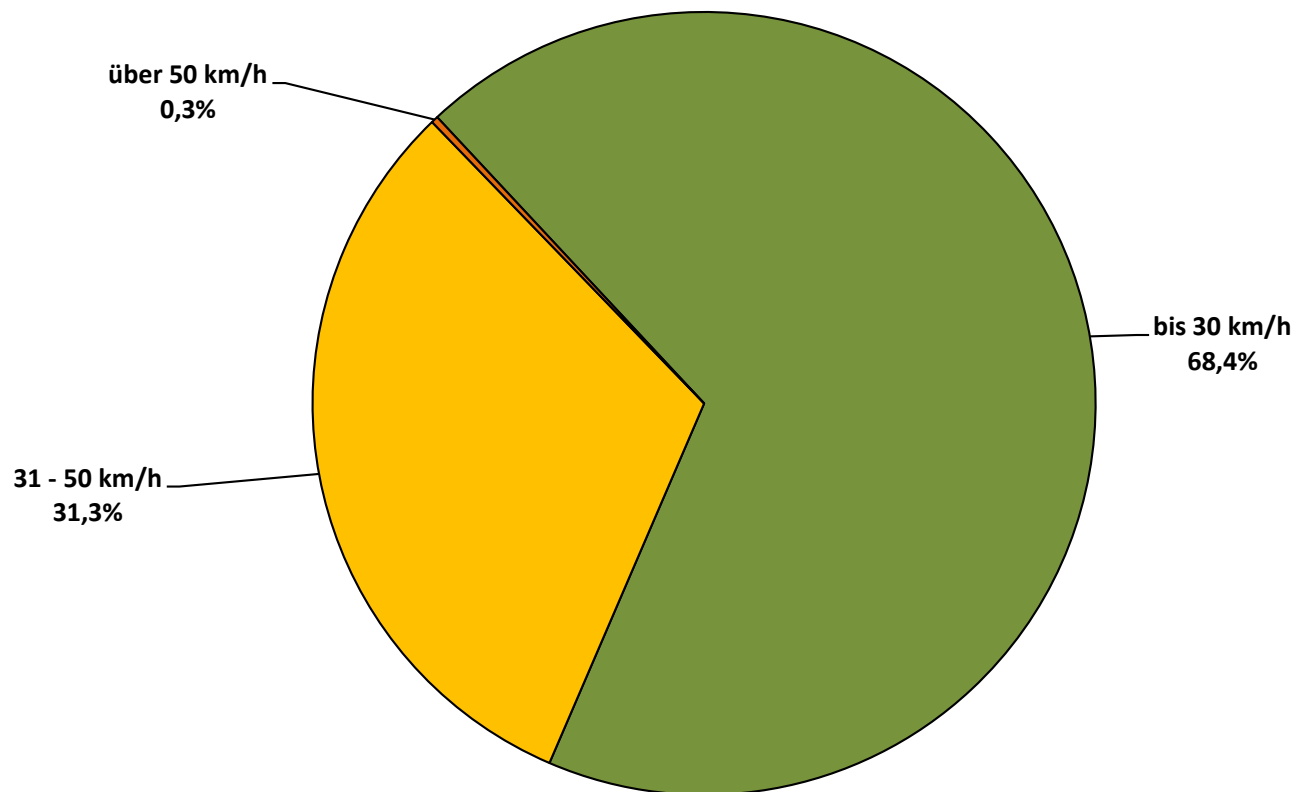

Ergebnis der Tempomessung in 3040 Tausendblum, Stocketer Straße Bereich Schöne Aussicht, Fahrtrichtung B19, 30 km/h

Zeitraum 11.12.2020 bis 18.01.2021

Sierzega Elektronik GmbH
 Thürnau 55, A-4062 Thening
 Tel.: +43-7221-64114-0, Fax:-14
 Mail: office@sierzega.at
 Web: www.sierzega.at

3040 Tausendblum, Stocketer Straße Bereich Schöne Aussicht, Fahrtrichtung B19, 30 km/h

Statistik

Zeitraum: Freitag, 11. Dezember 2020, 10:12 Uhr bis Montag, 18. Januar 2021, 10:56 Uhr

Anzahl der Messwerte	6271
Durchschnittsgeschwindigkeit	Vd 23,5 km/h
85% der Fahrzeuge fahren langsamer oder maximal ...	V85 35 km/h
Maximalgeschwindigkeit	Vmax 73 km/h