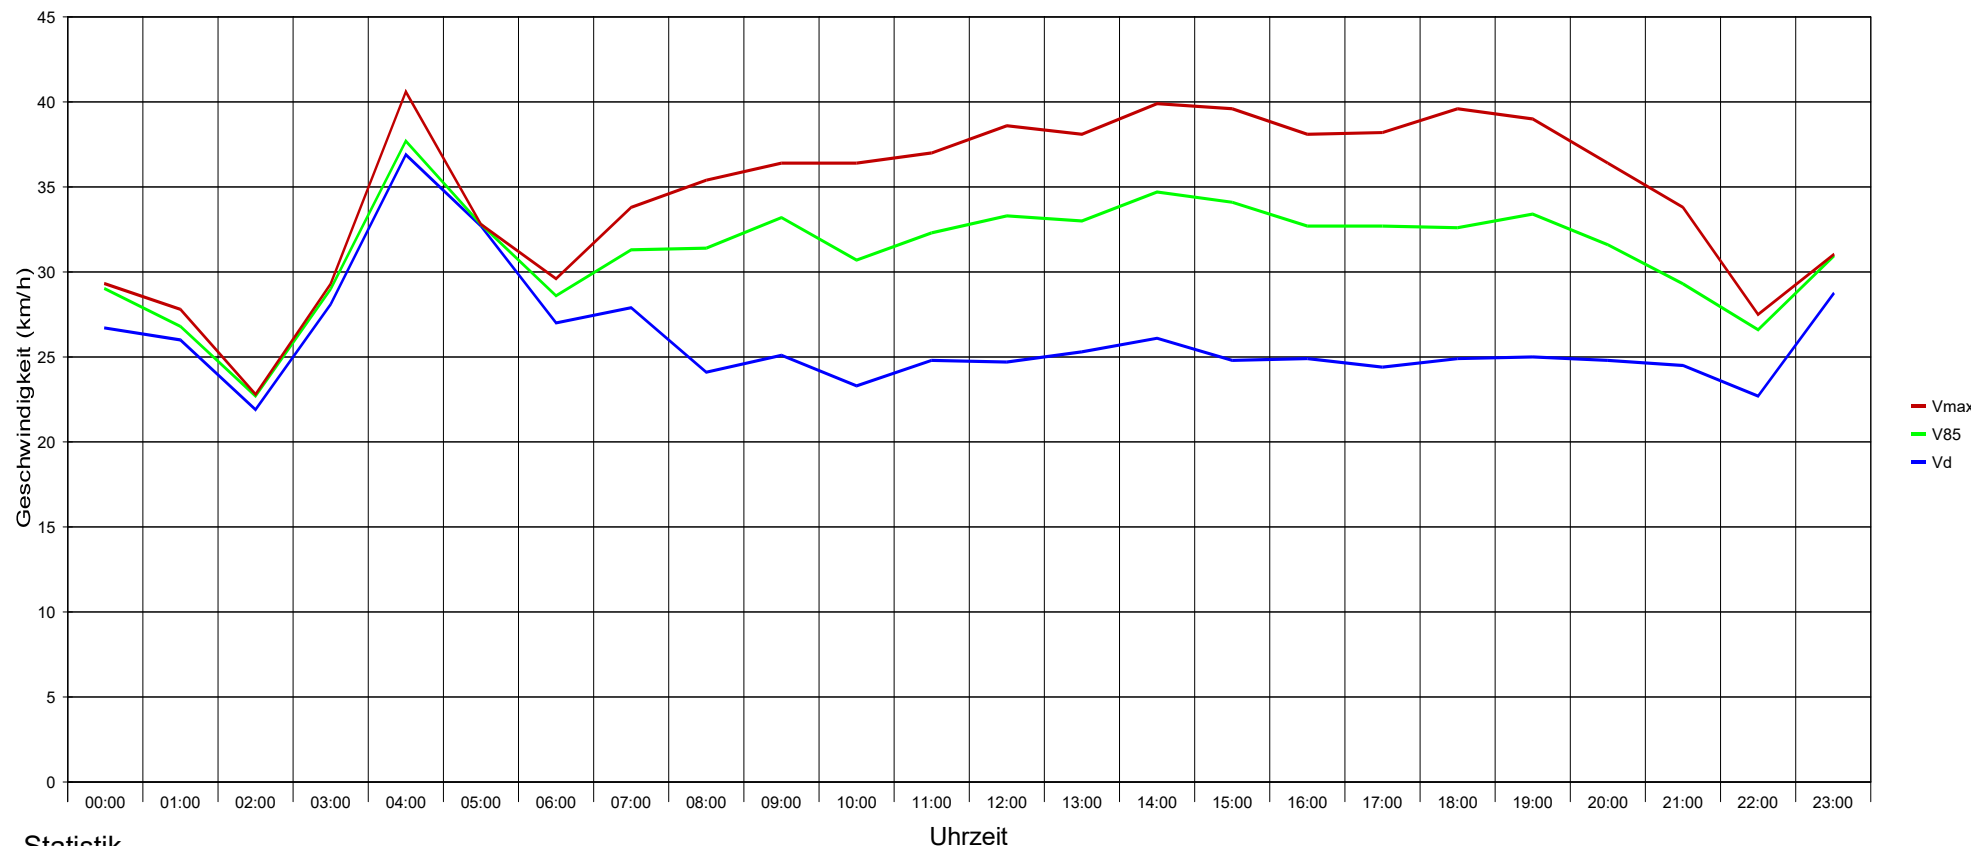

3040 Tausendblum, Stocketer Straße Bereich Schöne Aussicht, Fahrtrichtung B19, 30 km/h

Statistik

Zeitraum: Freitag, 11. Dezember 2020, 10:12 Uhr bis Montag, 18. Januar 2021, 10:56 Uhr

Anzahl der Messwerte	6271
Durchschnittsgeschwindigkeit	Vd 23,5 km/h
85% der Fahrzeuge fahren langsamer oder maximal ...	V85 35 km/h
Maximalgeschwindigkeit	Vmax 73 km/h