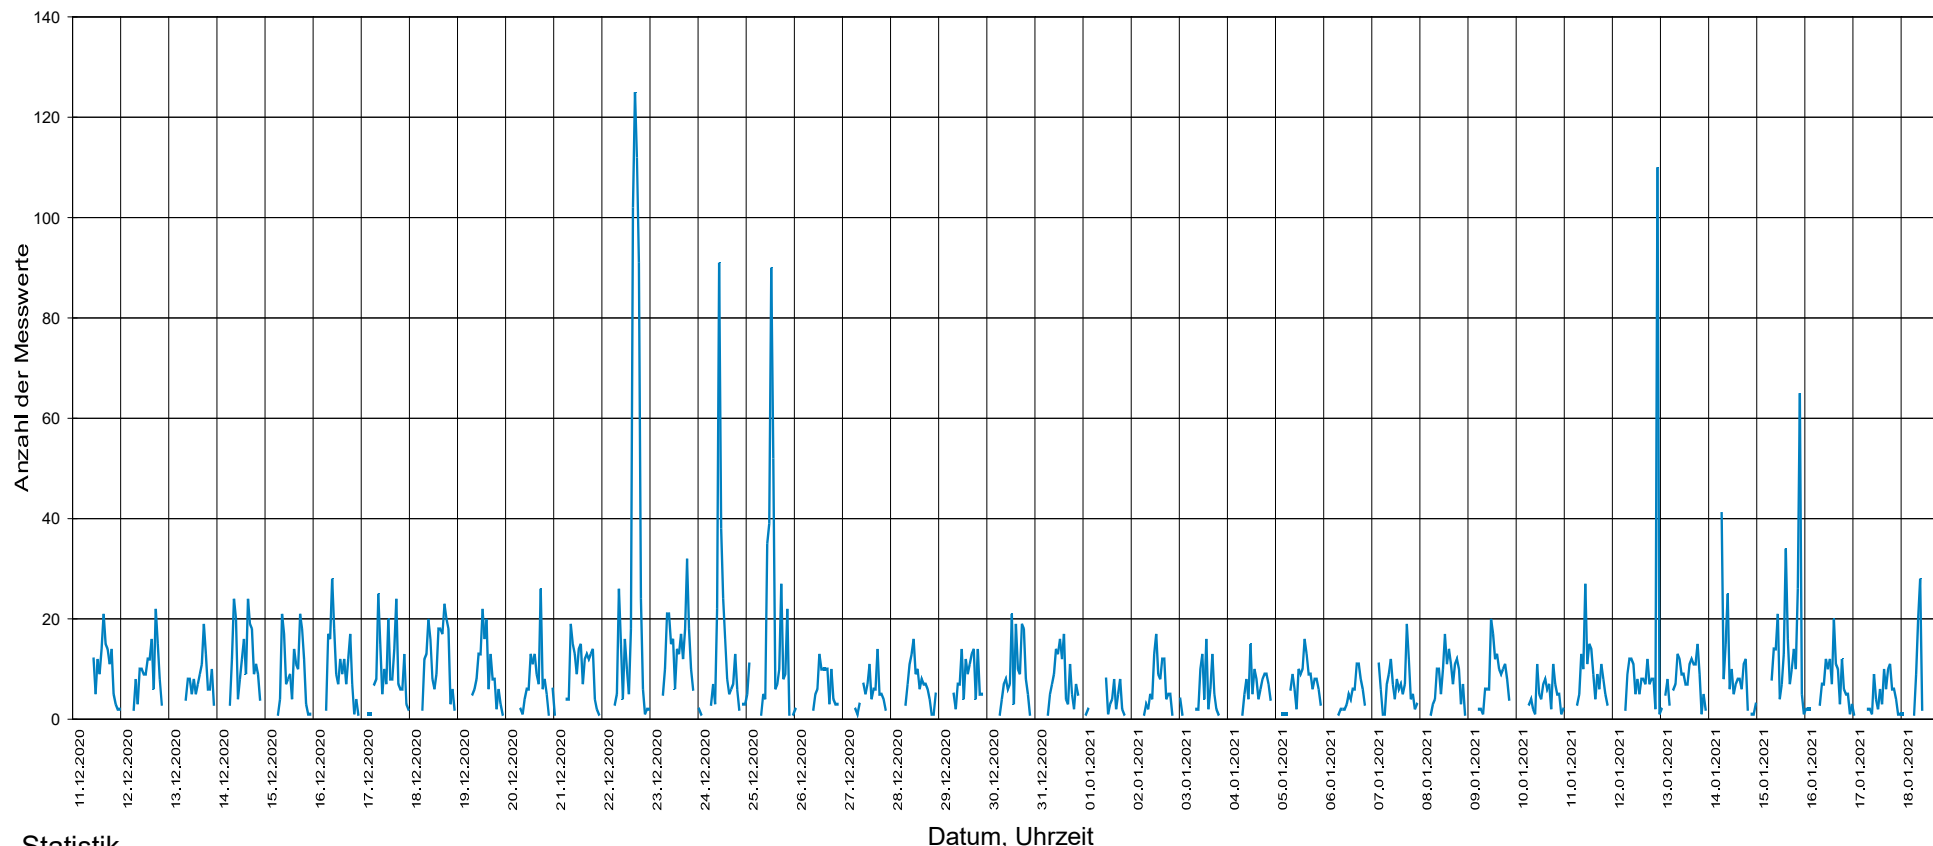

Sierzega Elektronik GmbH
Thürnau 55, A-4062 Thening
Tel.: +43-7221-64114-0, Fax:-14
Mail: office@sierzega.at
Web: www.sierzega.at

Wenn an dieser Stelle Ihr Logo mit Anschrift usw. stehen soll,
so kopieren Sie eine entsprechende Grafik, gespeichert als "logo.wmf" (Windows Metafile)
mit den Proportionen 1:10 (Breite:Länge) in das Programmverzeichnis dieser Software

To see your own logo with your address here at this place:
Design a graphic file and save it as "logo.wmf" (Windows Metafile)
with the proportions 1:10 (width to length) in the program folder of this software

3040 Tausendblum, Stocketer Straße Bereich Schöne Aussicht, Fahrtrichtung B19, 30 km/h

Statistik

Zeitraum: Freitag, 11. Dezember 2020, 10:12 Uhr bis Montag, 18. Januar 2021, 10:56 Uhr

Anzahl der Messwerte	6271
Durchschnittsgeschwindigkeit	Vd 23,5 km/h
85% der Fahrzeuge fahren langsamer oder maximal ...	V85 35 km/h
Maximalgeschwindigkeit	Vmax 73 km/h