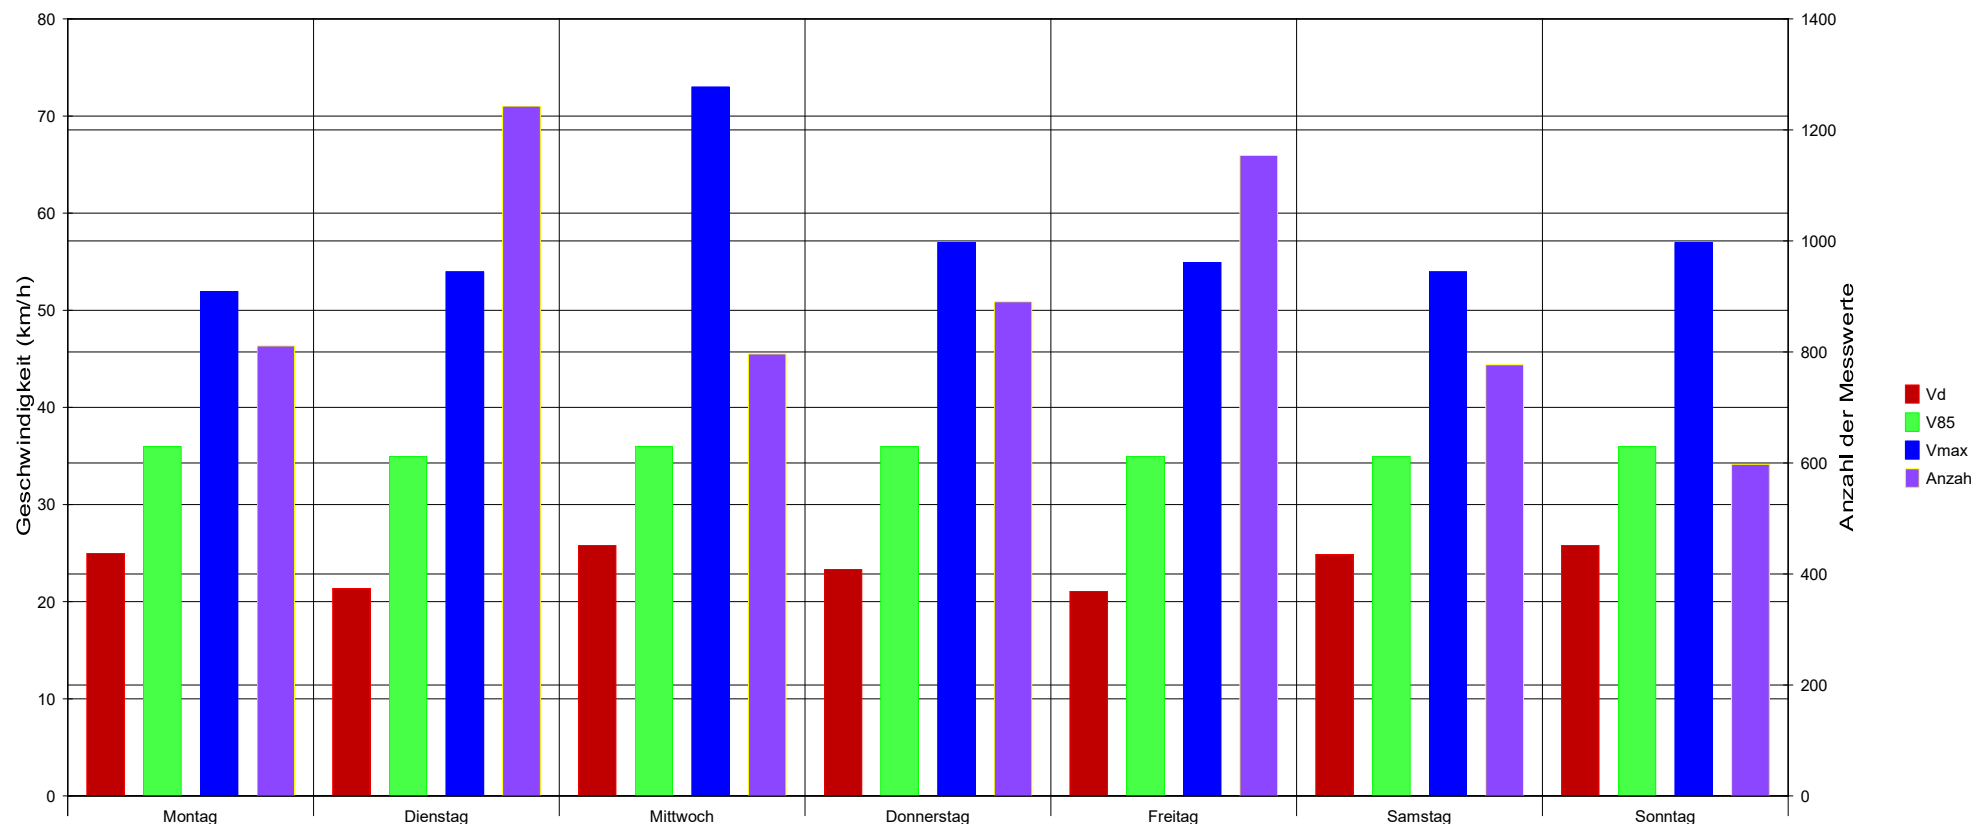

Ergebnis der Tempomessung in 3040 Tausendblum, Stocketer Straße Bereich Schöne Aussicht, Fahrtrichtung B19, 30 km/h

Zeitraum 11.12.2020 bis 18.01.2021

Sierzega Elektronik GmbH
 Thürnau 55, A-4062 Thening
 Tel.: +43-7221-64114-0, Fax:-14
 Mail: office@sierzega.at
 Web: www.sierzega.at

Wenn an dieser Stelle Ihr Logo mit Anschrift usw. stehen soll,
 so kopieren Sie eine entsprechende Grafik, gespeichert als "logo.wmf" (Windows Metafile)
 mit den Proportionen 1:10 (Breite:Länge) in das Programmverzeichnis dieser Software

3040 Tausendblum, Stocketer Straße Bereich Schöne Aussicht, Fahrtrichtung B19, 30 km/h

Statistik

Zeitraum: Freitag, 11. Dezember 2020, 10:12 Uhr bis Montag, 18. Januar 2021, 10:56 Uhr

Anzahl der Messwerte	6271
Durchschnittsgeschwindigkeit	Vd 23,5 km/h
85% der Fahrzeuge fahren langsamer oder maximal ...	V85 35 km/h
Maximalgeschwindigkeit	Vmax 73 km/h