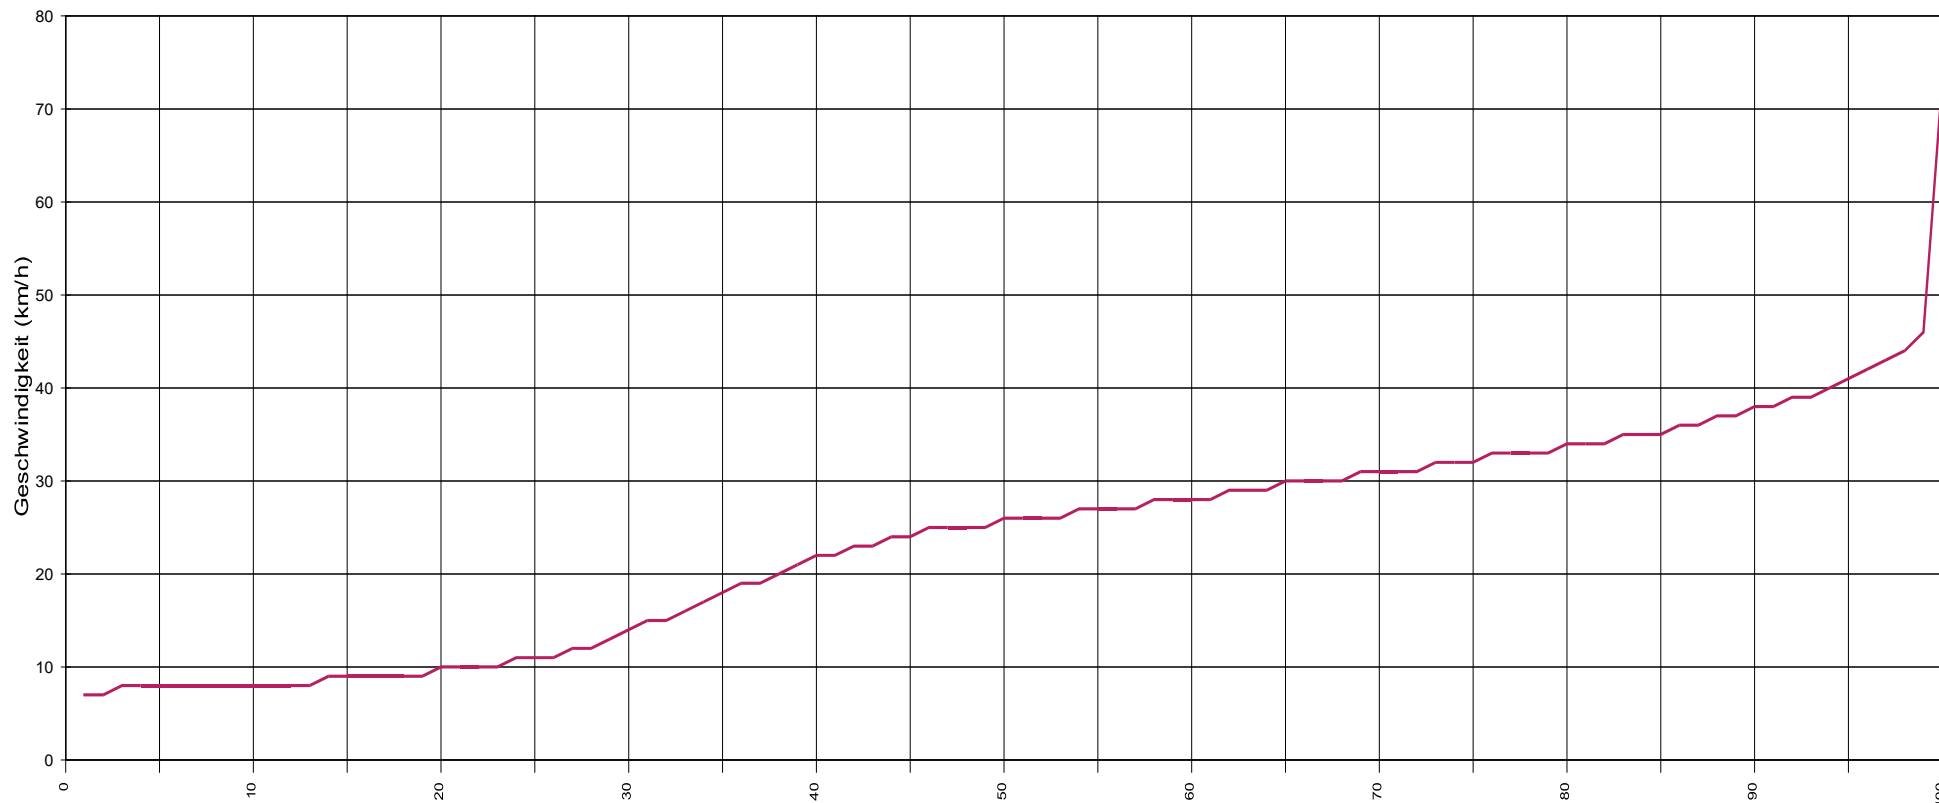

Sierzega Elektronik GmbH
Thürnau 55, A-4062 Thening
Tel.: +43-7221-64114-0, Fax:-14
Mail: office@sierzega.at
Web: www.sierzega.at

Wenn an dieser Stelle Ihr Logo mit Anschrift usw. stehen soll,
so kopieren Sie eine entsprechende Grafik, gespeichert als "logo.wmf" (Windows Metafile)
mit den Proportionen 1:10 (Breite:Länge) in das Programmverzeichnis dieser Software

To see your own logo with your address here at this place:
Design a graphic file and save it as "logo.wmf" (Windows Metafile)
with the proportions 1:10 (width to length) in the program folder of this software

3040 Tausendblum, Stocketer Straße Bereich Schöne Aussicht, Fahrtrichtung B19, 30 km/h

Statistik

Vx (%) Hinweis: x % der Fahrzeuge, fahren langsamer oder maximal y km/h

Zeitraum: Freitag, 11. Dezember 2020, 10:12 Uhr bis Montag, 18. Januar 2021, 10:56 Uhr

Anzahl der Messwerte	6271
Durchschnittsgeschwindigkeit	Vd 23,5 km/h
85% der Fahrzeuge fahren langsamer oder maximal ...	V85 35 km/h
Maximalgeschwindigkeit	Vmax 73 km/h