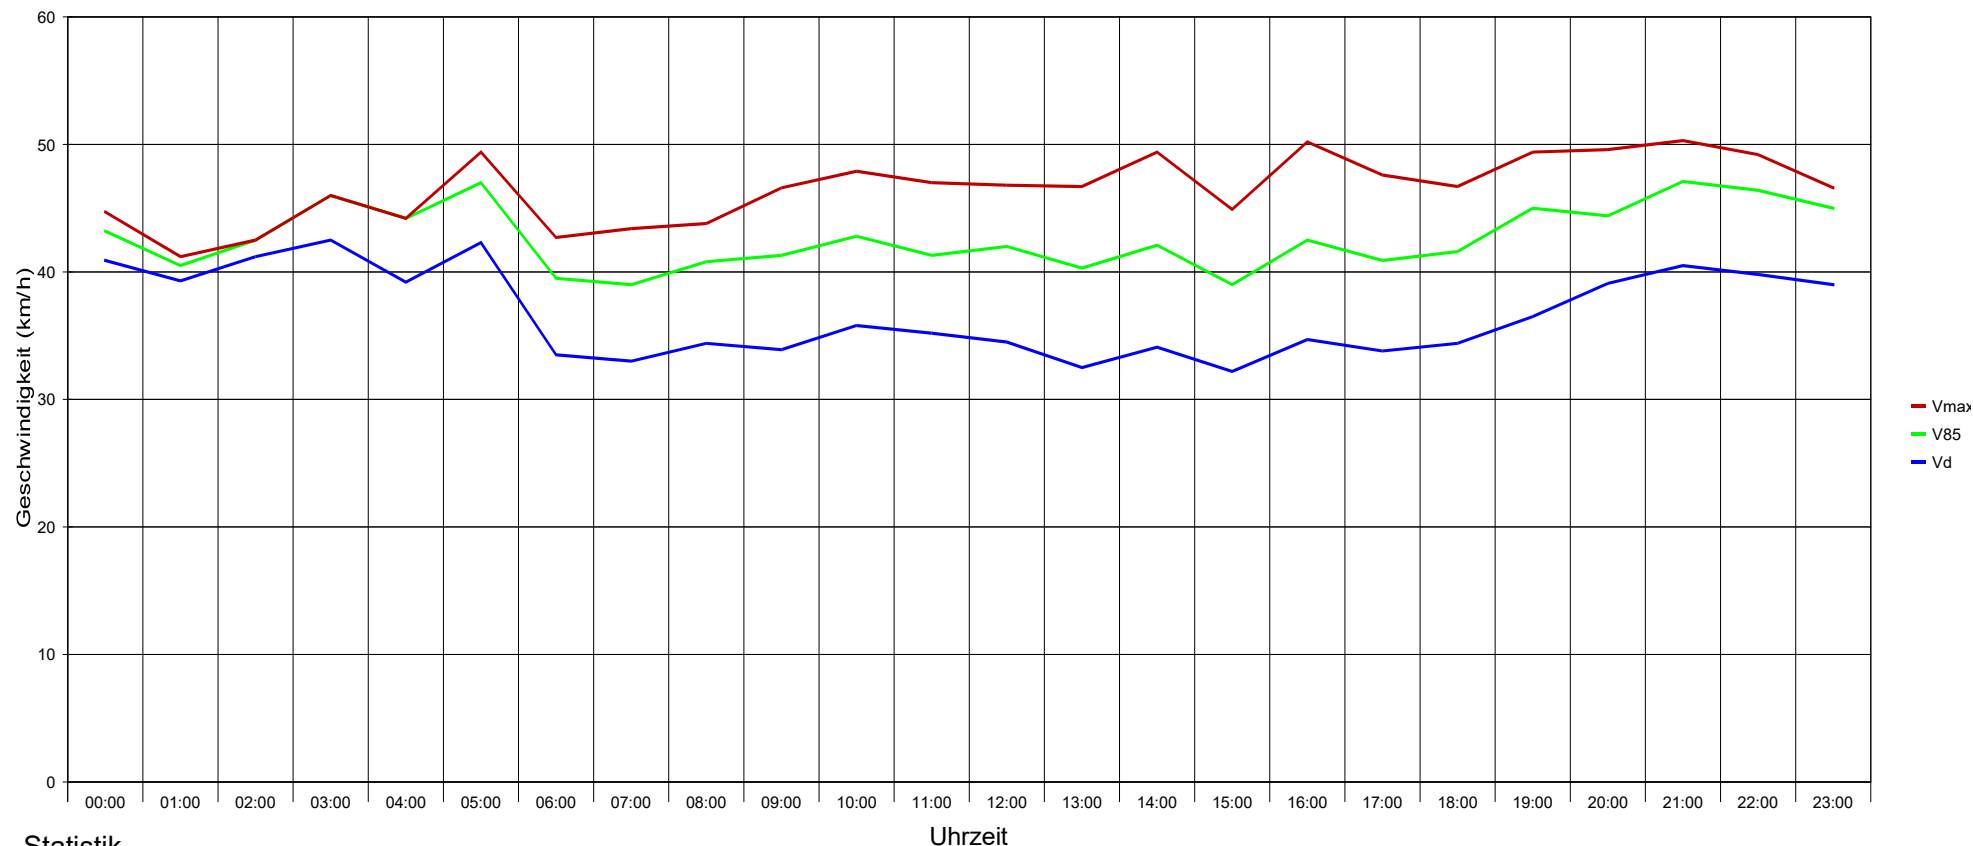

3040 Raipoltenbach, Hauptstraße Kindergarten, Fahrtrichtung Berging, 50 km/h

Statistik

Zeitraum: Dienstag, 19. Oktober 2021, 11:28 Uhr bis Donnerstag, 11. November 2021, 09:14 Uhr

Anzahl der Messwerte	6006
Durchschnittsgeschwindigkeit	Vd 37,6 km/h
85% der Fahrzeuge fahren langsamer oder maximal ...	V85 47 km/h
Maximalgeschwindigkeit	Vmax 71 km/h