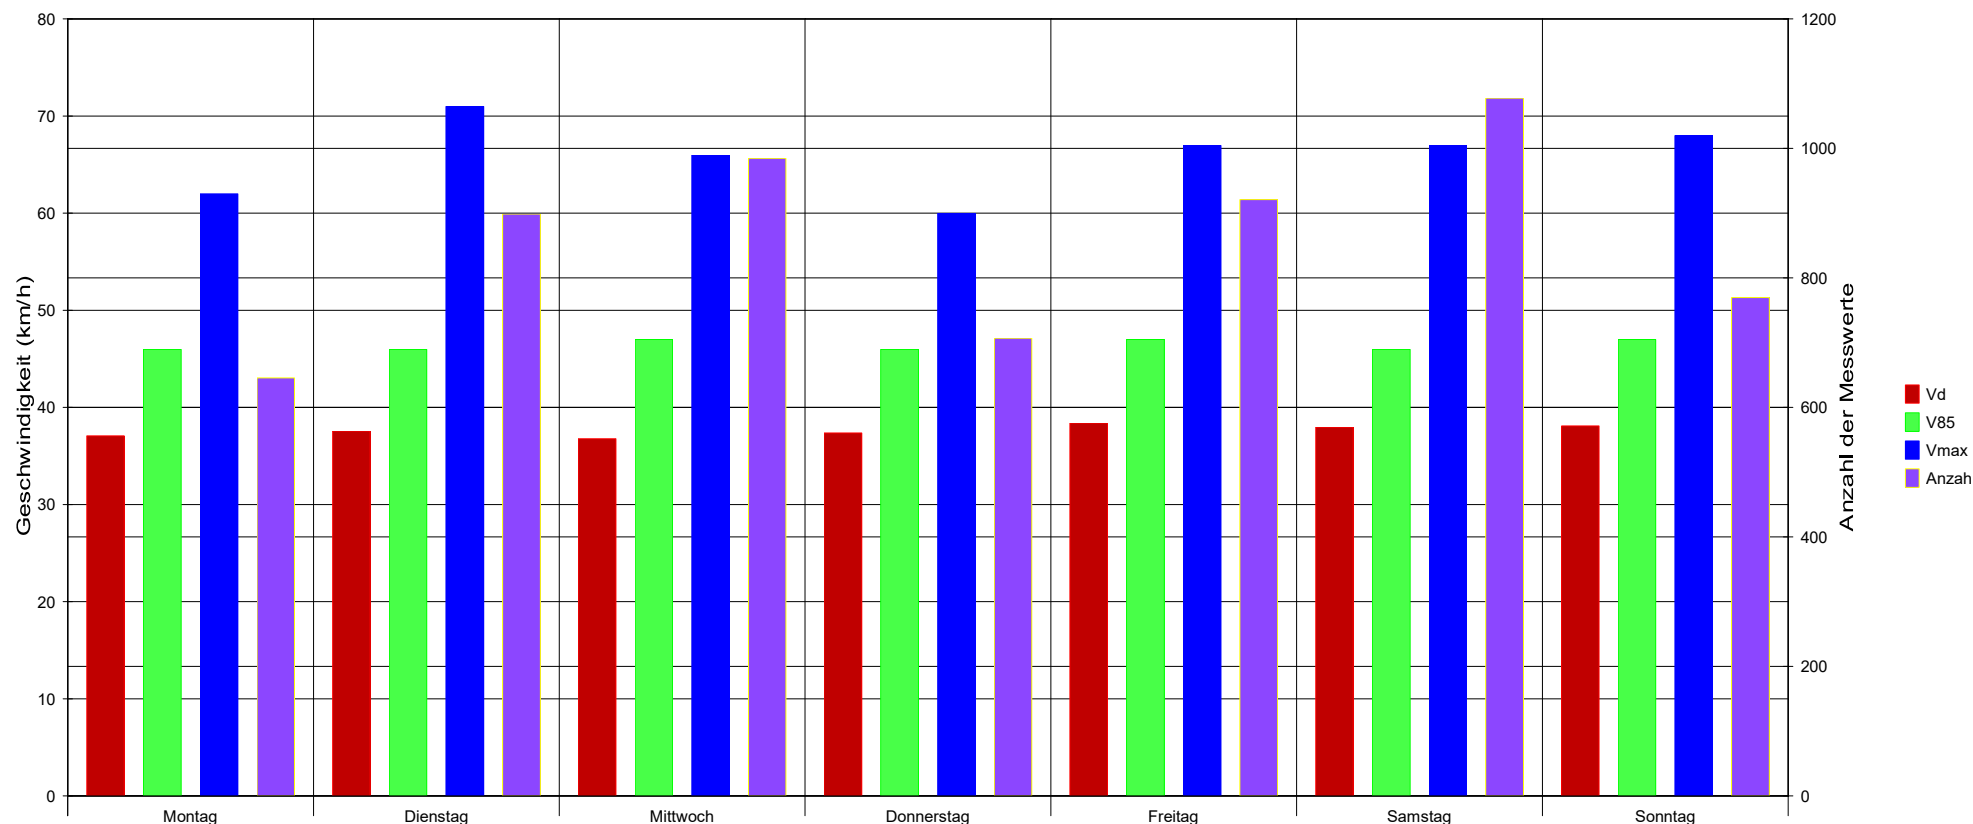

Sierzega Elektronik GmbH
Thürnau 55, A-4062 Thening
Tel.: +43-7221-64114-0, Fax:-14
Mail: office@sierzega.at
Web: www.sierzega.at

Wenn an dieser Stelle Ihr Logo mit Anschrift usw. stehen soll,
so kopieren Sie eine entsprechende Grafik, gespeichert als "logo.wmf" (Windows Metafile)
mit den Proportionen 1:10 (Breite:Länge) in das Programmverzeichnis dieser Software

To see your own logo with your address here at this place:
Design a graphic file and save it as "logo.wmf" (Windows Metafile)
with the proportions 1:10 (width to length) in the program folder of this software

3040 Raipoltenbach, Hauptstraße Kindergarten, Fahrtrichtung Berging, 50 km/h

Statistik

Zeitraum: Dienstag, 19. Oktober 2021, 11:28 Uhr bis Donnerstag, 11. November 2021, 09:14 Uhr

Anzahl der Messwerte	6006
Durchschnittsgeschwindigkeit	Vd 37,6 km/h
85% der Fahrzeuge fahren langsamer oder maximal ...	V85 47 km/h
Maximalgeschwindigkeit	Vmax 71 km/h