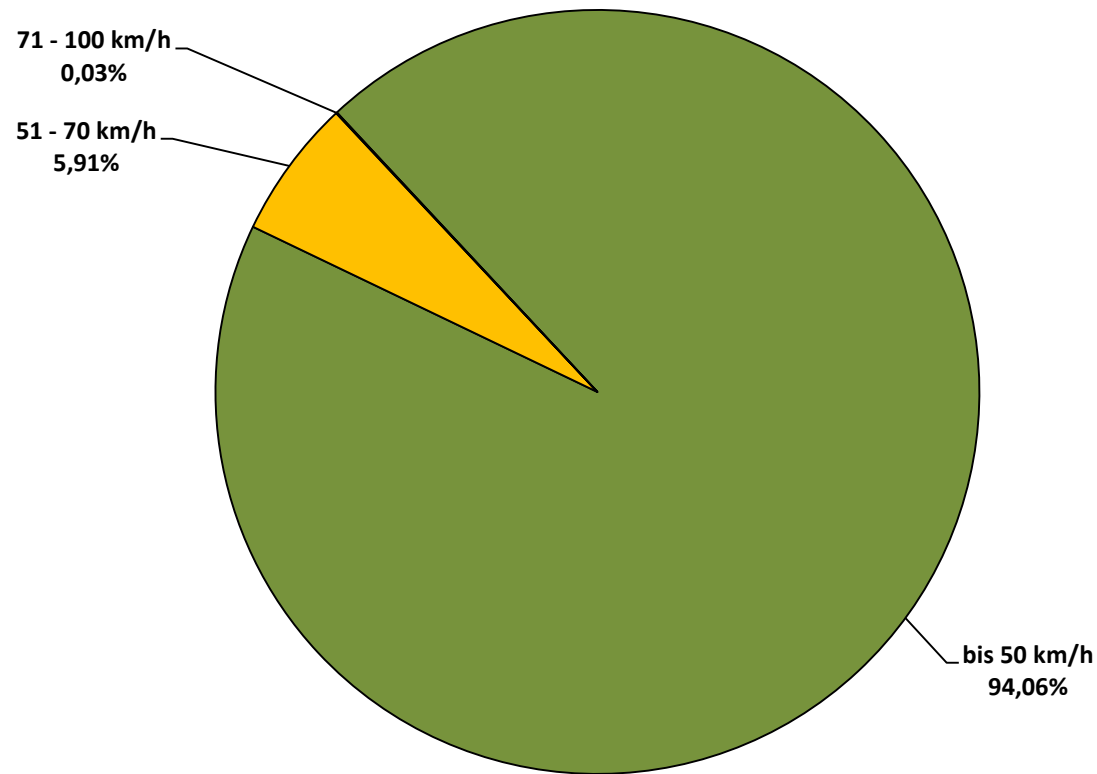

**Ergebnis der Tempomessung auf der L-2017 in Raipoltenbach,
Hauptstraße, Bereich Kindergarten,
Fahrtrichtung Berging 50 km/h**
Zeitraum 19.10.2021 bis 11.11.2021

Sierzega Elektronik GmbH
 Thürnau 55, A-4062 Thening
 Tel.: +43-7221-64114-0, Fax:-14
 Mail: office@sierzega.at
 Web: www.sierzega.at