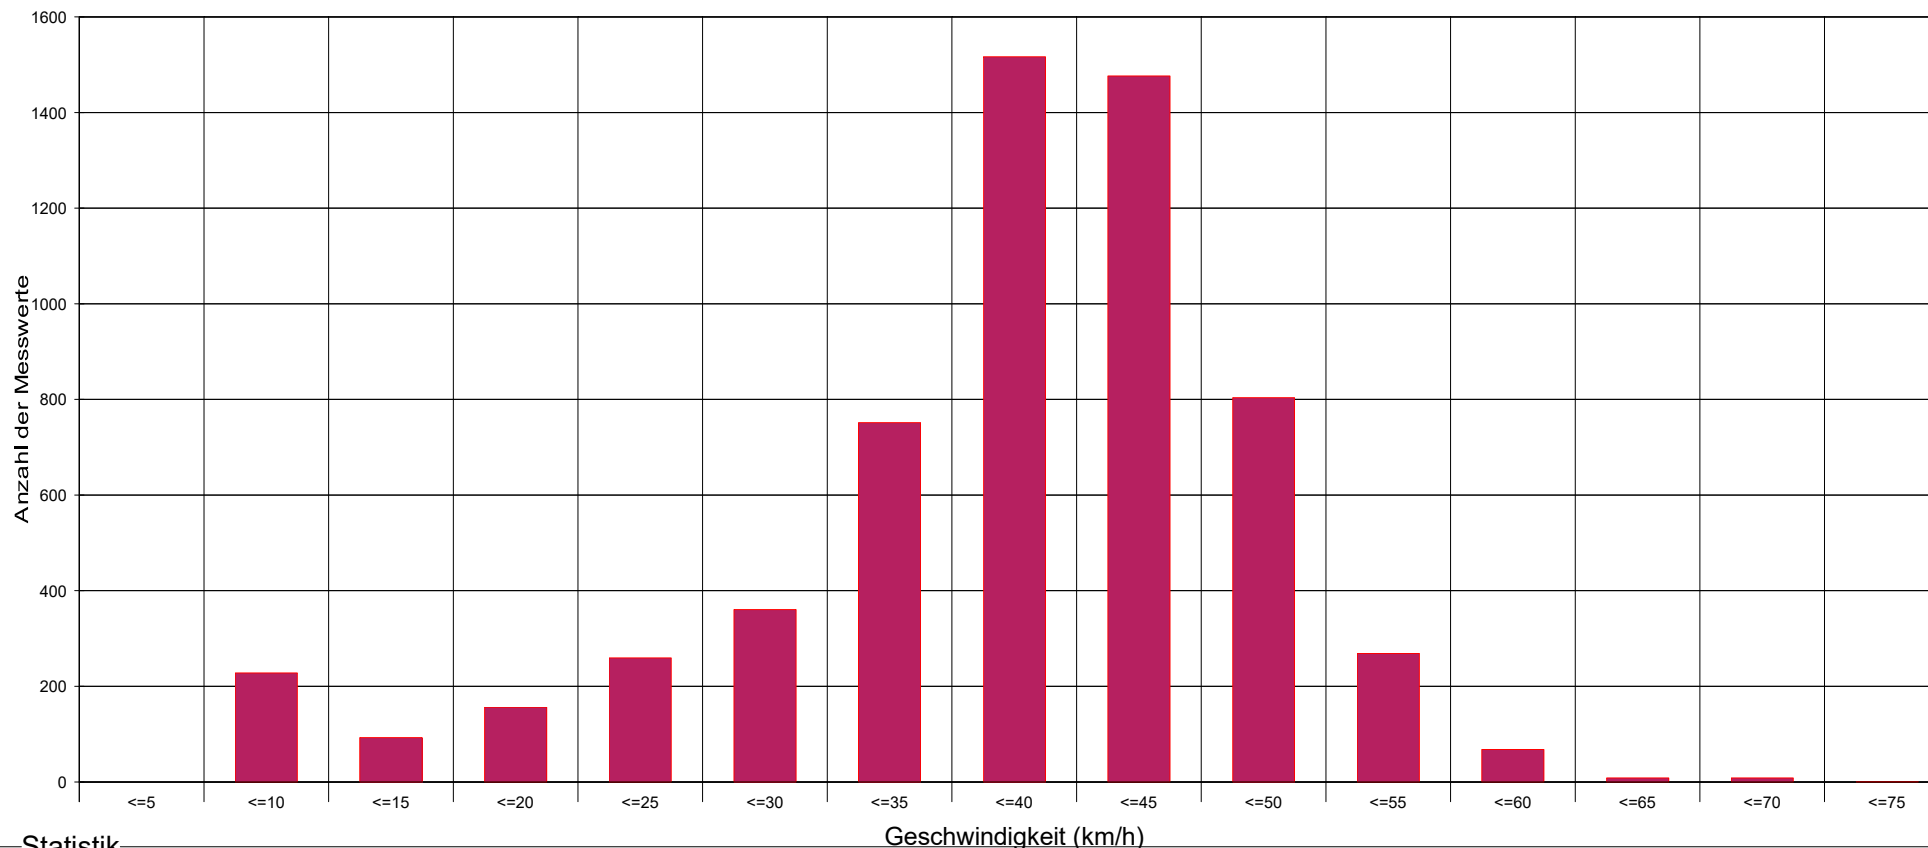

3040 Raipoltenbach, Hauptstraße Kindergarten, Fahrtrichtung Berging, 50 km/h

Statistik

Zeitraum: Dienstag, 19. Oktober 2021, 11:28 Uhr bis Donnerstag, 11. November 2021, 09:14 Uhr

Anzahl der Messwerte	6006
Durchschnittsgeschwindigkeit	Vd 37,6 km/h
85% der Fahrzeuge fahren langsamer oder maximal ...	V85 47 km/h
Maximalgeschwindigkeit	Vmax 71 km/h