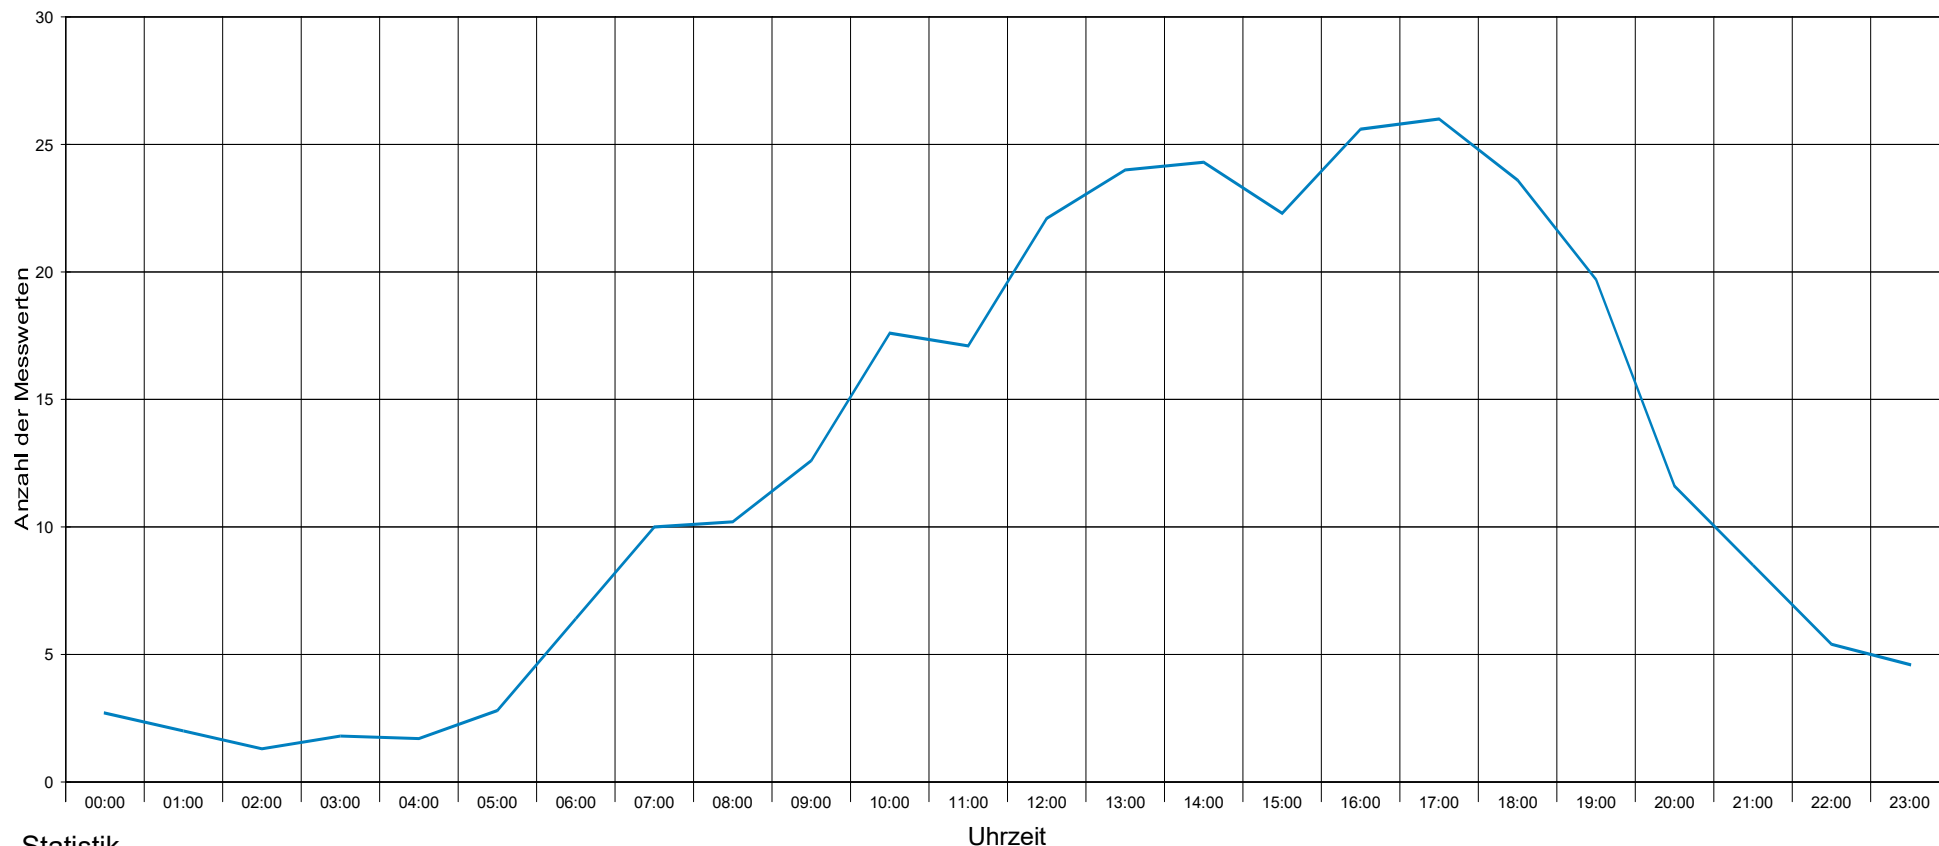

Sierzega Elektronik GmbH
Thürnau 55, A-4062 Thening
Tel.: +43-7221-64114-0, Fax:-14
Mail: office@sierzega.at
Web: www.sierzega.at

Wenn an dieser Stelle Ihr Logo mit Anschrift usw. stehen soll,
so kopieren Sie eine entsprechende Grafik, gespeichert als "logo.wmf" (Windows Metafile)
mit den Proportionen 1:10 (Breite:Länge) in das Programmverzeichnis dieser Software

To see your own logo with your address here at this place:
Design a graphic file and save it as "logo.wmf" (Windows Metafile)
with the proportions 1:10 (width to length) in the program folder of this software

3040 Raipoltenbach, Hauptstraße Kindergarten, Fahrtrichtung Berging, 50 km/h

Statistik

Zeitraum: Dienstag, 19. Oktober 2021, 11:28 Uhr bis Donnerstag, 11. November 2021, 09:14 Uhr

Anzahl der Messwerte	6006
Durchschnittsgeschwindigkeit	Vd 37,6 km/h
85% der Fahrzeuge fahren langsamer oder maximal ...	V85 47 km/h
Maximalgeschwindigkeit	Vmax 71 km/h