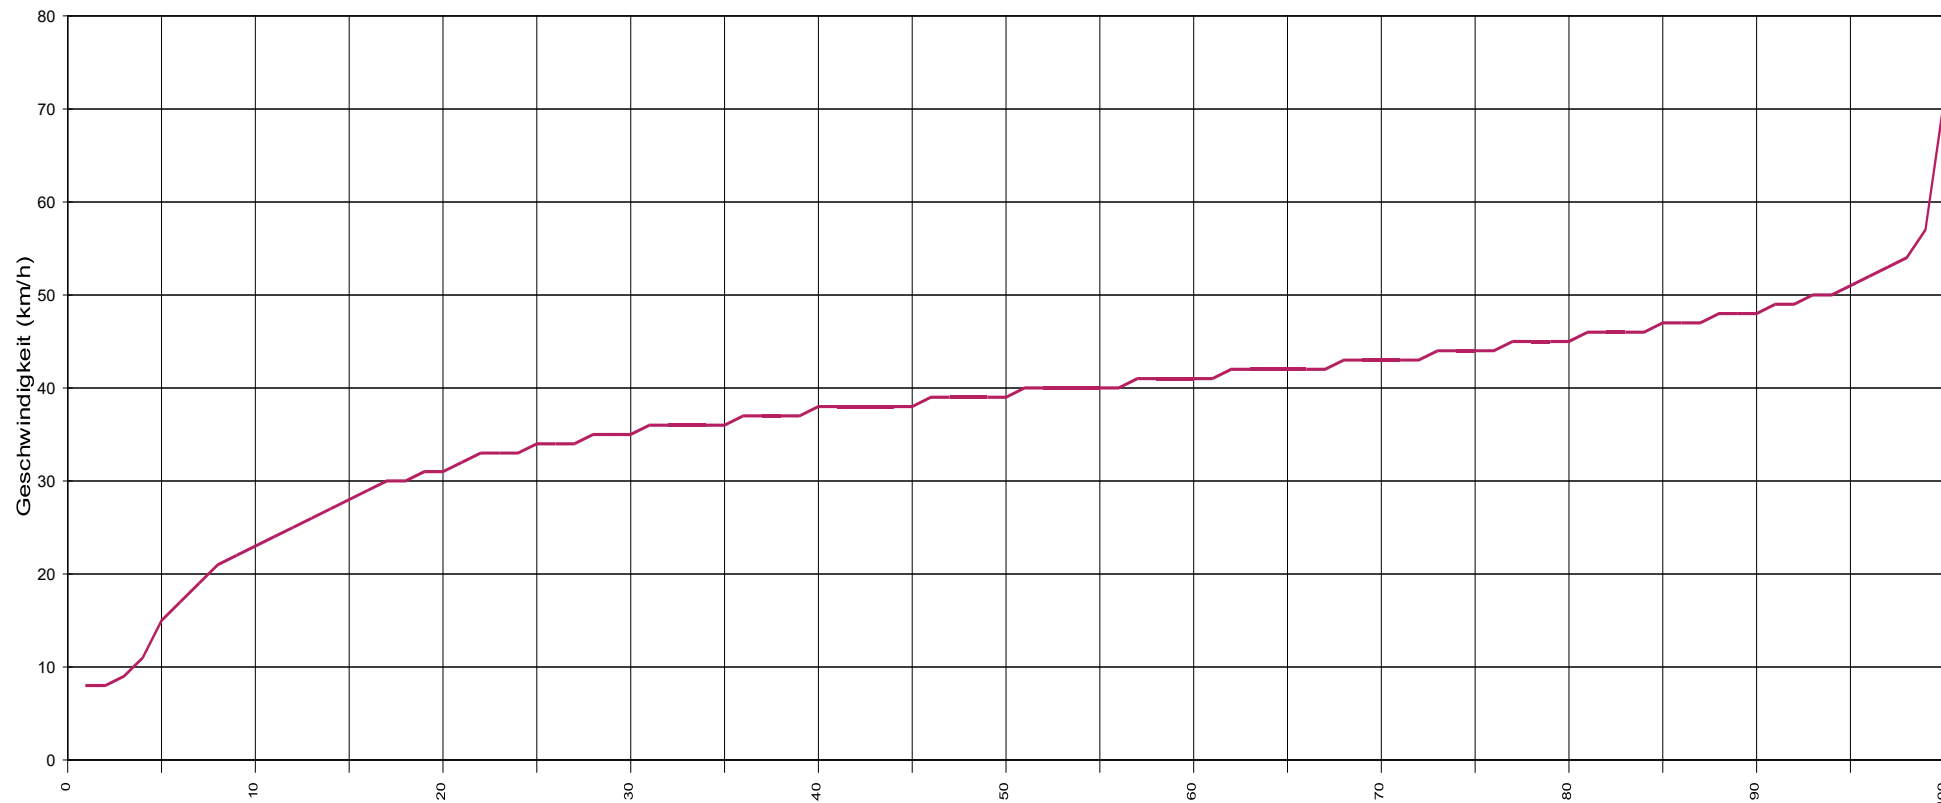

Sierzega Elektronik GmbH
Thürnau 55, A-4062 Thening
Tel.: +43-7221-64114-0, Fax:-14
Mail: office@sierzega.at
Web: www.sierzega.at

Wenn an dieser Stelle Ihr Logo mit Anschrift usw. stehen soll,
so kopieren Sie eine entsprechende Grafik, gespeichert als "logo.wmf" (Windows Metafile)
mit den Proportionen 1:10 (Breite:Länge) in das Programmverzeichnis dieser Software

To see your own logo with your address here at this place:
Design a graphic file and save it as "logo.wmf" (Windows Metafile)
with the proportions 1:10 (width to length) in the program folder of this software

3040 Raipoltenbach, Hauptstraße Kindergarten, Fahrtrichtung Berging, 50 km/h

Statistik

Vx (%) Hinweis: x % der Fahrzeuge, fahren langsamer oder maximal y km/h

Zeitraum: Dienstag, 19. Oktober 2021, 11:28 Uhr bis Donnerstag, 11. November 2021, 09:14 Uhr

Anzahl der Messwerte	6006
Durchschnittsgeschwindigkeit	Vd 37,6 km/h
85% der Fahrzeuge fahren langsamer oder maximal ...	V85 47 km/h
Maximalgeschwindigkeit	Vmax 71 km/h