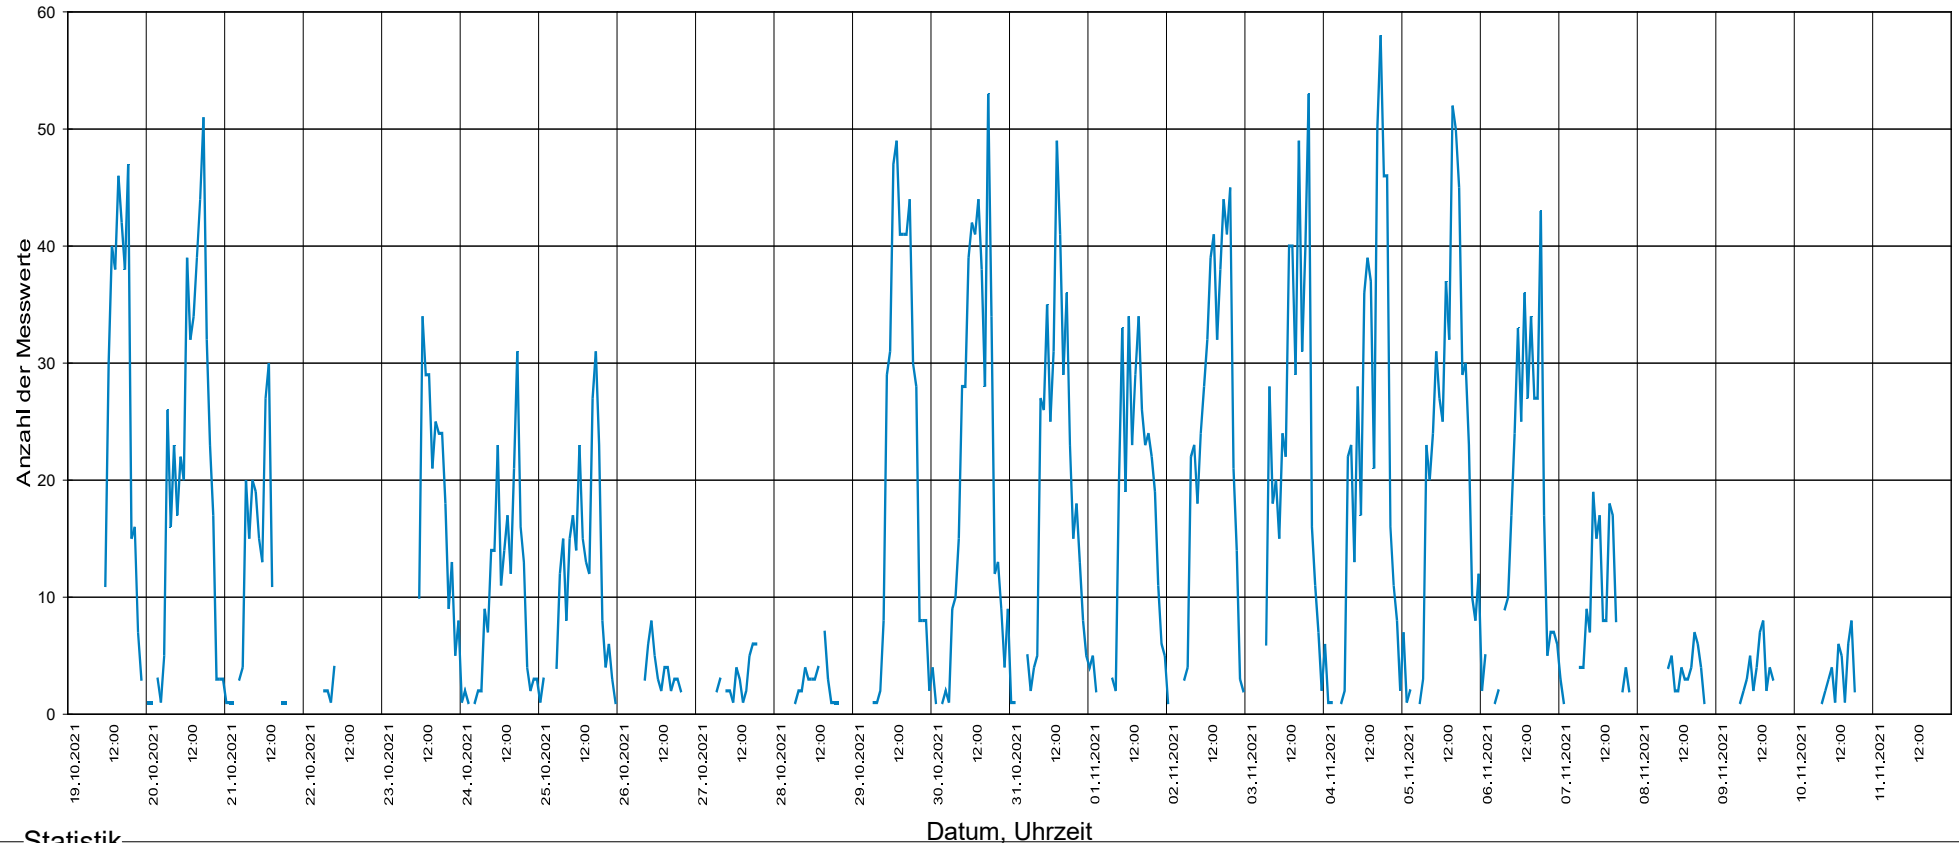

Sierzega Elektronik GmbH
Thürnaau 55, A-4062 Thening
Tel.: +43-7221-64114-0, Fax:-14
Mail: office@sierzega.at
Web: www.sierzega.at

Wenn an dieser Stelle Ihr Logo mit Anschrift usw. stehen soll,
so kopieren Sie eine entsprechende Grafik, gespeichert als "logo.wmf" (Windows Metafile)
mit den Proportionen 1:10 (Breite:Länge) in das Programmverzeichnis dieser Software

To see your own logo with your address here at this place:
Design a graphic file and save it as "logo.wmf" (Windows Metafile)
with the proportions 1:10 (width to length) in the program folder of this software

3040 Raipoltenbach, Hauptstraße Kindergarten, Fahrtrichtung Berging, 50 km/h

Statistik

Zeitraum: Dienstag, 19. Oktober 2021, 11:28 Uhr bis Donnerstag, 11. November 2021, 09:14 Uhr

Anzahl der Messwerte	6006
Durchschnittsgeschwindigkeit	Vd 37,6 km/h
85% der Fahrzeuge fahren langsamer oder maximal ...	V85 47 km/h
Maximalgeschwindigkeit	Vmax 71 km/h